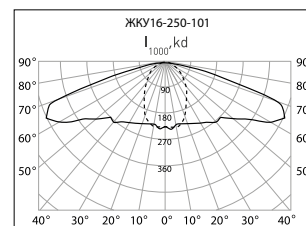

Чертежи и КСС

По вопросам поставки светильников обращайтесь в коммерческий отдел по телефонам: 8 (495)-972-58-96, 8 (495)-972-10-56, 8 (495)-972-58-96