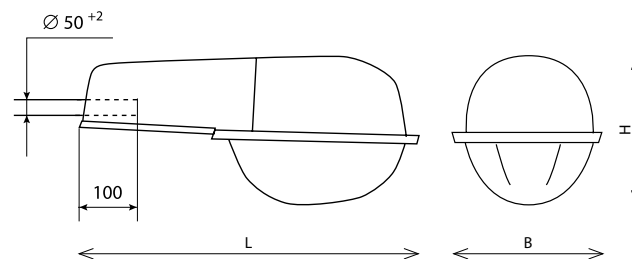

Чертежи и КСС

По вопросам поставки светильников обращайтесь в коммерческий отдел по телефонам: 8 (495)-972-58-96, 8 (495)-972-10-56, 8 (495)-972-58-96