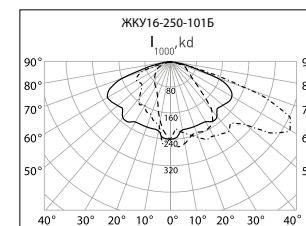

Чертежи и КСС

По вопросам поставки светильников обращайтесь в коммерческий отдел по телефонам: 8 (495)-972-58-96, 8 (495)-972-10-56, 8 (495)-972-58-96